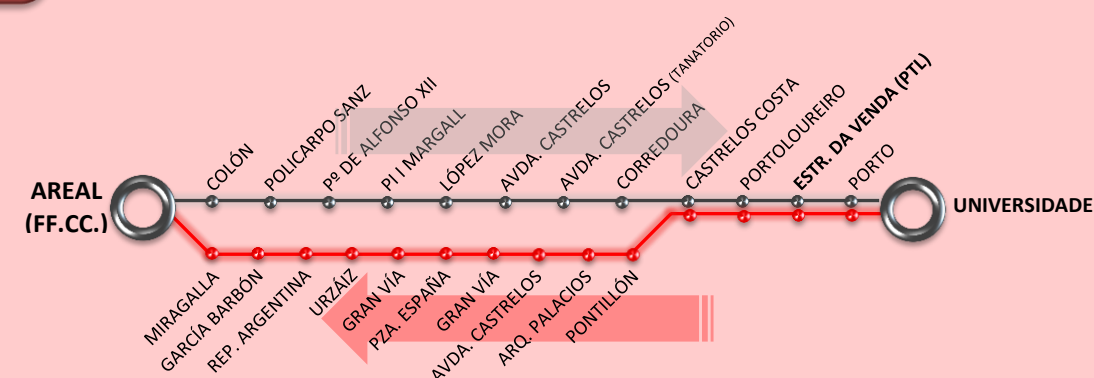

#### Saídas do PTL (C. Campoamor)

8:43, 8:48, 9:03, 9:08, 9:13, 9:28, 9:48, 10:18, 10:48, 11:18, 11:48, 12:18, 12:48, 13:03, 13:18, 13:48, 14:03, 14:18, 14:33, 14:48, 15:03, 15:18, 15:33, 15:48, 16:18, 16:48, 17:18, 17:48, 18:18, 18:48, 19:18, 19:48, 20:18, 20:48, 21:18

(1) Esta viaxe realízase por Avda. Castrelos – Estr. Valadares – Garrida – CUVI

(2) Sae de Navia/Teixugueiras

(3) Sae de Bouzas (Igrexa)

**L8**

### L8 EST. FF.CC. - AREAL – PORTO – UNIVERSIDADE LABORABLES\*

PARADA MÁIS PRÓXIMA AO PTL: ESTRADA DA VENDA

**\*TODO O ANO.** Consultar sábados, domingos e festivos en [www.vitrasa.es](http://www.vitrasa.es)

#### Saídas de Porto – Estr. da Venda (PTL)

6:15, 7:15, 8:25, 9:35, 10:35, 11:35, 12:35, 13:35, 14:35, 15:35, 16:35, 17:35, 18:35, 19:35, 20:35, 21:33 (2), 21:57 (3)

(2) Finaliza en Areal.

(3) Finaliza en Avda.de Portanet.