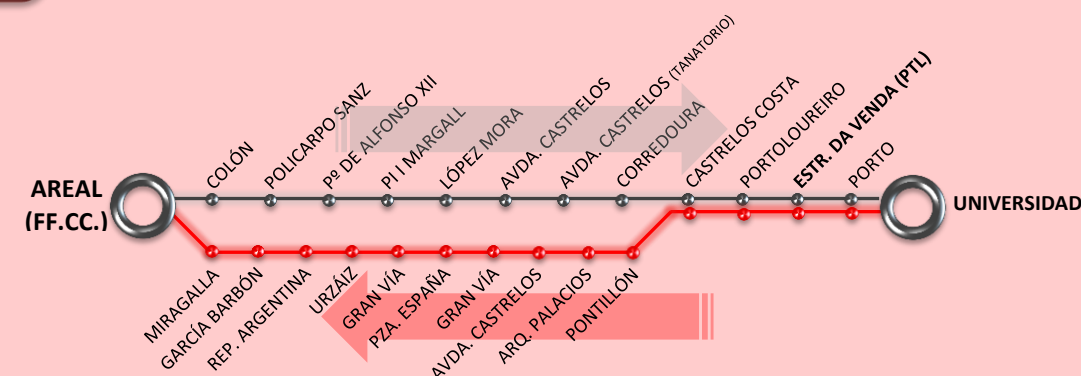

### PERCORRIDO:

**IDA:** P. AMÉRICA, 3 (C.Cial. Vello) – AVDA. CASTRELOS – ESTRADA DA UNIVERSIDADE - PARQUE TECNOLÓXICO (TEXTIL).

**VOLTA:** PARQUE TECNOLÓXICO (TEXTIL) – ESTRADA DA UNIVERSIDADE – AVDA. CASTRELOS – AVDA. BALAIÓS – FRAGOSO – CAMELIAS 135.

(1) Esta viaxe realízase por Avda. Castrelos – Estr. Valadares – Garrida – CUVI

(2) Sae de Navia/Teixugueiras

(3) Sae de Bouzas (Igrexa)

L8

### L8 EST. FF.CC. - AREAL – PORTO – UNIVERSIDADE LABORABLES\*

PARADA MÁIS PRÓXIMA AO PTL: ESTRADA DA VENDA

**\*TODO O ANO.** Consultar sábados, domingos e festivos en [www.vitrasa.es](http://www.vitrasa.es)

#### Saídas de Porto – Estr. da Venda (PTL)

6:15, 7:15, 8:25, 9:35, 10:35, 11:35, 12:35, 13:35, 14:35, 15:35, 16:35, 17:35, 18:35, 19:35, 20:35, 21:33 (2), 21:57 (3)

(2) Finaliza en Areal.

(3) Finaliza en Avda.de Portanet.