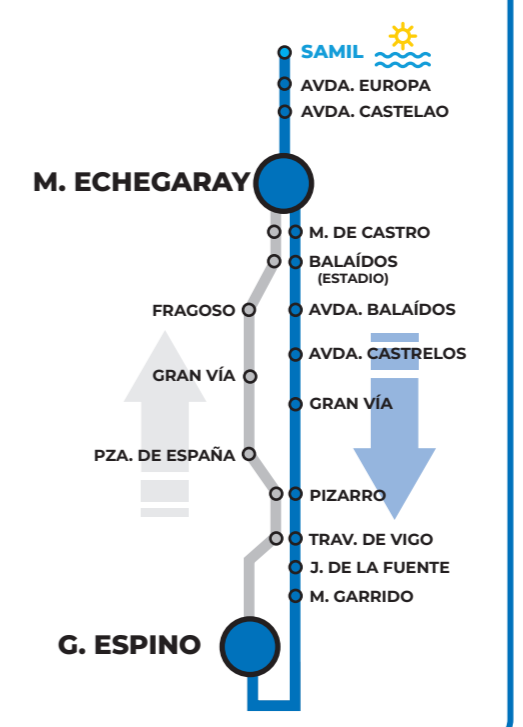

C3

AMPLIACIÓN A PRAIAS:
PERCORRIDO AMPLIADO SÓ EN TEMPADA DE PRAIAS, SEGUNDO CALENDARIO E HORARIOS

L4C

AMPLIACIÓN A PRAIAS:
PERCORRIDO AMPLIADO SÓ EN TEMPADA DE PRAIAS, SEGUNDO CALENDARIO E HORARIOS

L10

L11

SERVIZO ÁS PRAIAS

TRANSPORTE URBANO DE VIGO

Xuño - Setembro · 2019

L12A

L15A

L15B

L15C

L23

AMPLIACIÓN A PRAIAS:
PERCORRIDO AMPLIADO SÓ EN TEMPADA DE PRAIAS, SEGUNDO CALENDARIO E HORARIOS

Lembre que o **transbordo gratuito** unicamente pode realizarse coas tarxetas de transporte.

Dispón de 45 minutos para realizar ata un máximo de 2 transbordos en liñas de distinta numeración.

Co transbordo gratuito pode chegar ás praias dende calquera punto da cidade.

Vitrasa resérvase o dereito a modificar, total ou parcialmente, os percorridos e horarios contidos neste plano se as necesidades do servizo o esixen.