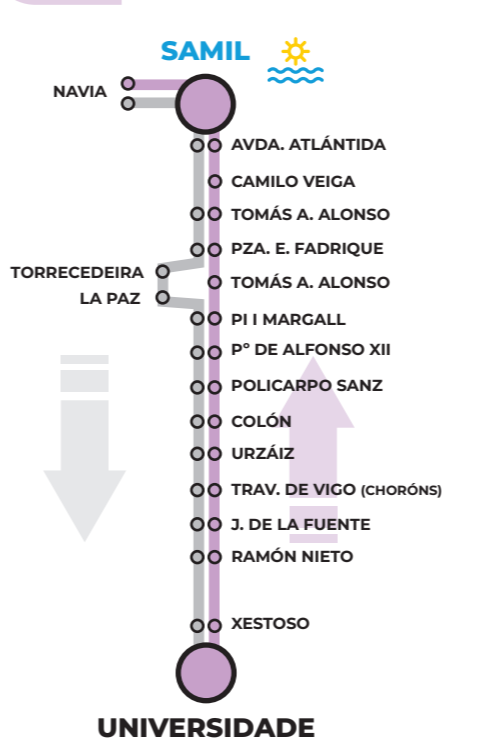

C3

AMPLIACIÓN A PRAIAS:
PERCORRIDO AMPLIADO SÓ EN TEMPADA DE PRAIAS, SEGUNDO CALENDARIO E HORARIOS

L4C

AMPLIACIÓN A PRAIAS:
PERCORRIDO AMPLIADO SÓ EN TEMPADA DE PRAIAS, SEGUNDO CALENDARIO E HORARIOS

L10

L11

SERVIZO ÁS PRAIAS

TRANSPORTE URBANO DE VIGO

Xuño - Setembro · 2019

L12A

L15A

L15B

L15C

L23

AMPLIACIÓN A PRAIAS:
PERCORRIDO AMPLIADO SÓ EN TEMPADA DE PRAIAS, SEGUNDO CALENDARIO E HORARIOS

Lembre que o **transbordo gratuito** unicamente pode realizarse coas tarxetas de transporte.

Dispón de 45 minutos para realizar ata un máximo de 2 transbordos en liñas de distinta numeración.

Co transbordo gratuito pode chegar ás praias dende calquera punto da cidade.

Vitrasa resérvase o dereito a modificar, total ou parcialmente, os percorridos e horarios contidos neste plano se as necesidades do servizo o esixen.