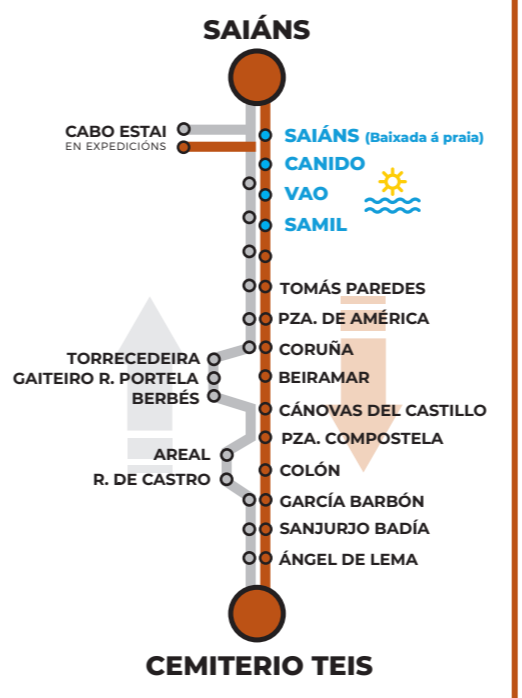

C3

AMPLIACIÓN A PRAIAS:
PERCORRIDO AMPLIADO SÓ EN TEMPADA DE PRAIAS, SEGUNDO CALENDARIO E HORARIOS

L4C

AMPLIACIÓN A PRAIAS:
PERCORRIDO AMPLIADO SÓ EN TEMPADA DE PRAIAS, SEGUNDO CALENDARIO E HORARIOS

L10

L11

Co transbordo gratuito pode chegar ás praias dende calquera punto da cidade.

Vitrasa resérvase o dereito a modificar, total ou parcialmente, os percorridos e horarios contidos neste plano se as necesidades do servizo o esixen.

As saídas das 08:40-11:40-13:40-15:40-17:40 e 20:40 van por Cabo Estai

As 08:45-12:45-14:45-16:45-18:45 e 21:45 pasa por Cabo Estai

PASO POR PZA. AMÉRICA De 10:10 a 22:10 (ós 10 min. de cada hora)	SAÍDAS DE SAIÁNS De 09:35 a 21:35 (ós 35 min. de cada hora)	SAÍDAS DE CANIDO De 09:45 a 21:45 (ós 45 min. de cada hora)
---	--	--